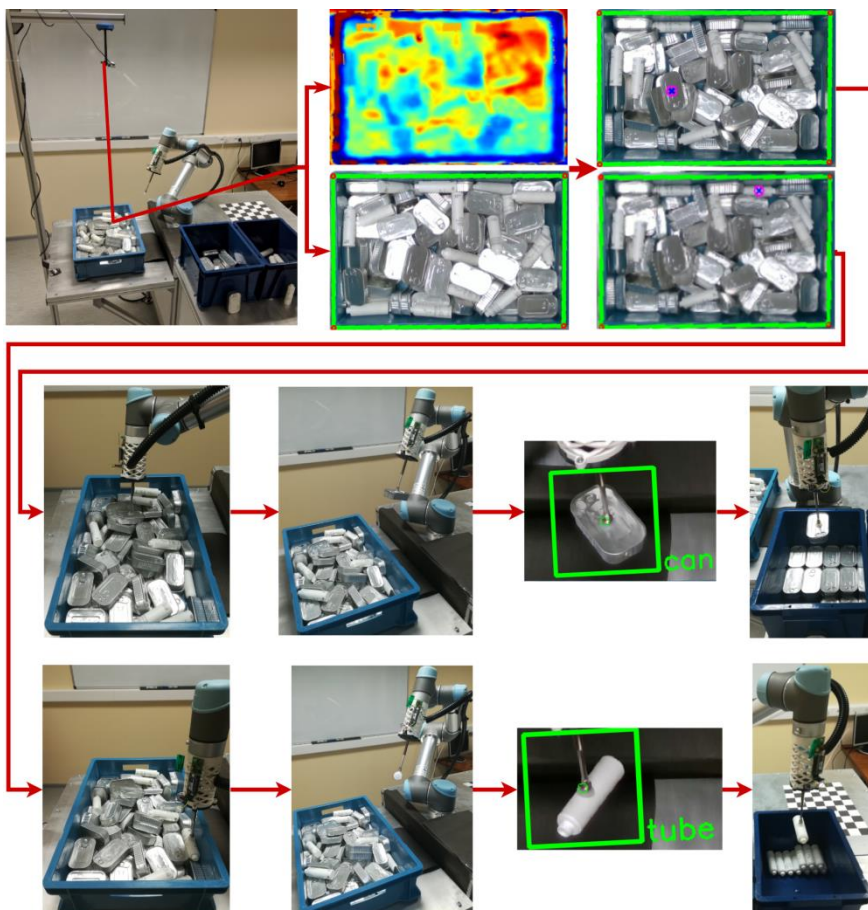

Prakses iespējas

Elektronikas un Datorzinātņu institūts aicina praksē “Adaptronikas” un “Elektrotehnoloģiju datorvadības” studiju programmu studentus saistībā ar inovatīvu digitālo tehnoloģiju izmantošanu industrijas pielietojumos. Galvenie izaicinājumi saistīti ar adaptīvu robota sistēmu, kas izmantojot dažādus sensorus, datorredzi un dziļo mašīnmācīšanos spēj atpazīt un šķirot dažādus objektus, kā arī pielāgoties neplānotām situācijām mūsdienu dinamiskajos ražošanas apstākļos.

Pēdējo kursu studenti tiek aicināti izstrādāt gala noslēguma darbus saistībā ar viedo ražošanu un citiem interesējošiem tematiem, atbilstošu zinātnisko darbinieku vadībā.